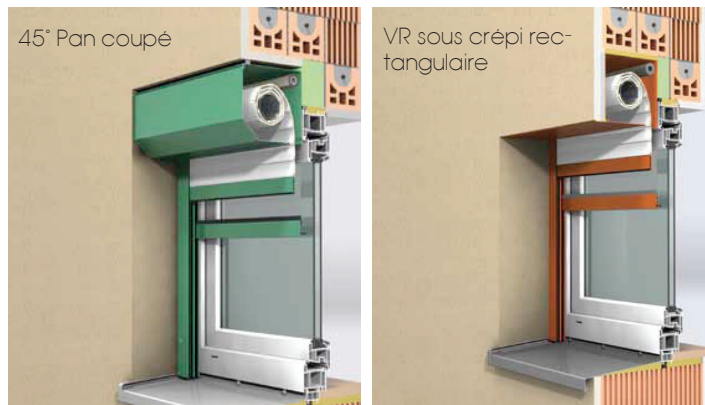

DÉLAIS DE FABRICATION : * 7 jours ouvrés sur le stock
* 4 semaines si hors stock

MODELE VR DISPONIBLE

DIMENSIONS MAXIMA

L x H (mm)

Coffre 137 mm 4000 x 1100

Coffre 165 mm 4000 x 2100

Coffre 205 mm 4000 x 3300

COMMANDE

- * Manuelle : à treuil
- * Electrique : Radio télécommandé

1/ télécommande standard

2/ télécommande avec écran disposant de 15 chaînes.

COULEUR DISPONIBLE

LAME MY442

PROFILÉ
H : 42mm
Ép : 9,3mm
Poid : 2,85kg/m²
Ép matière : 0,30mm